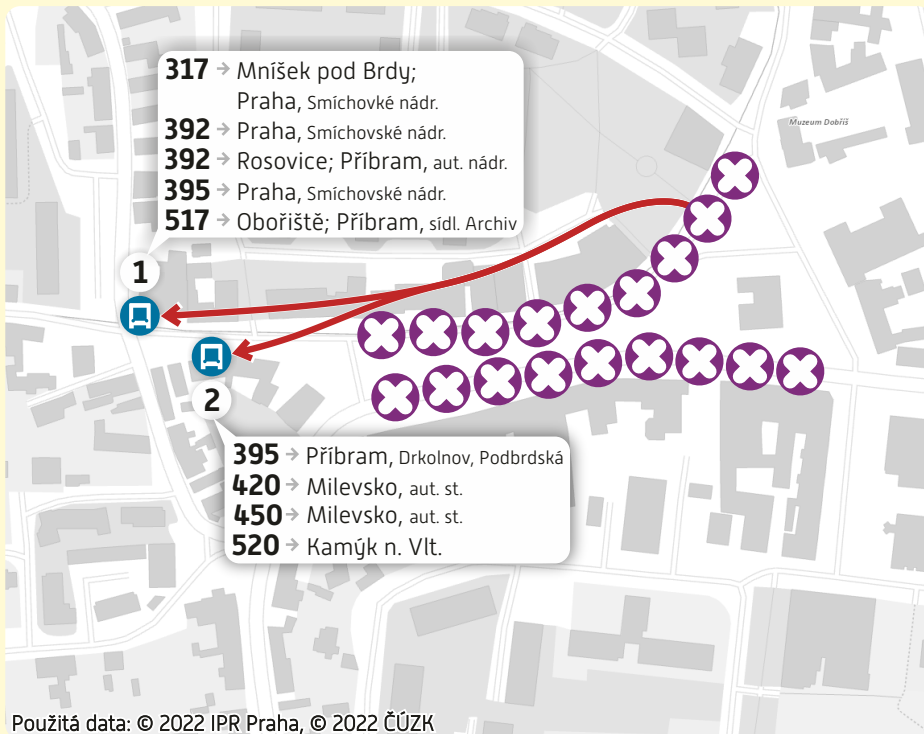

## Uzavírka Mírového náměstí – Dobříšské májové slavnosti

Vážení cestující,  
z důvodu konání Dobříšských májových slavností bude dne **20.5. 2023 (sobota)** uzavřeno Mírové náměstí a souběžná část silnice II/114. **Zastávky linek PID budou přemístěny do západní části náměstí** u Kulturního domu následovně:

### Dočasná zastávka 1

- směr Praha – linky 317, 392, 395
- směr Rosovice – linka 392
- směr Příbram – linka 517

### Dočasná zastávka 2

- směr Příbram – linka 395
- směr Milevsko/Kamýk
- linky 420, 450, 520

Použitá data: © 2022 IPR Praha, © 2022 ČÚZK

234 704 560

www.pid.cz

pid pražská integrovaná doprava

Dopravci PID